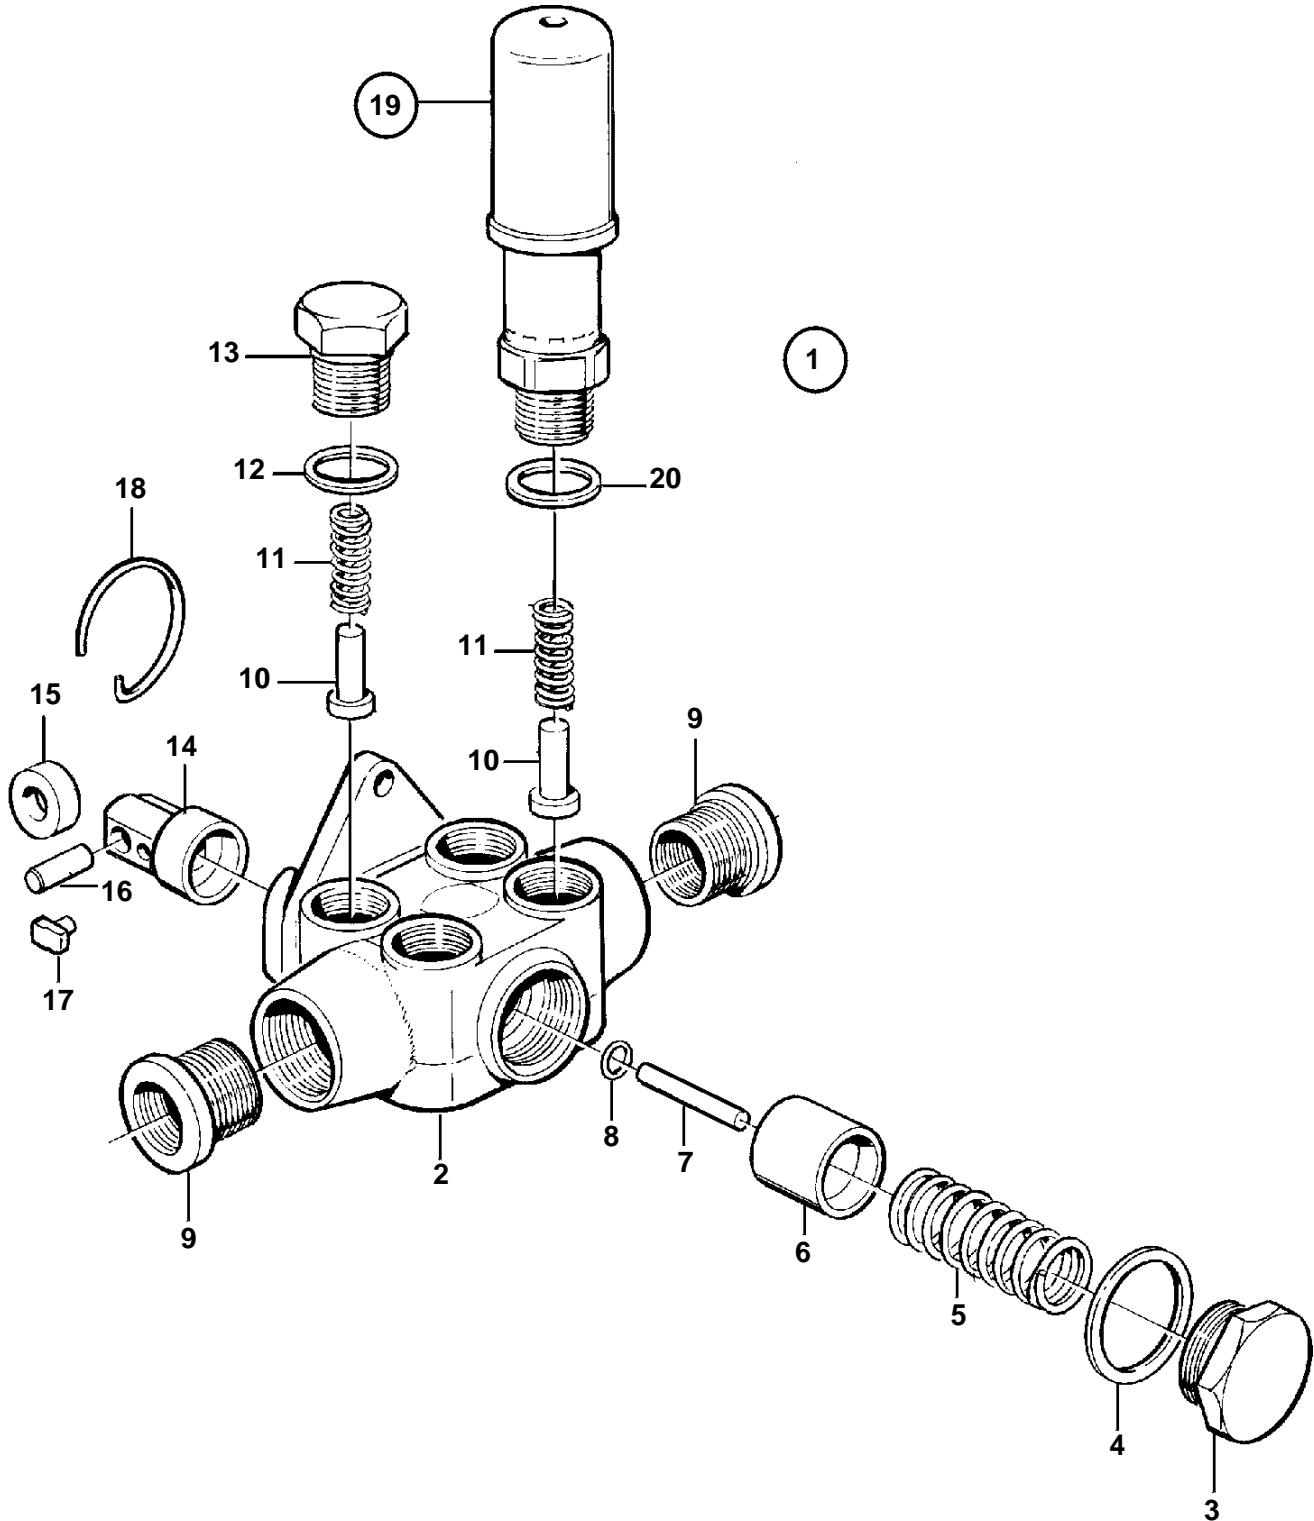

TAMD103A-A, TAMD103A-A AUX

TAMD103A-A, TAMD103A-A AUX

REF	PART NO.	QTY	DESCRIPTION	NOTES
1	3825429	1	Feed pump	(3825454)
2		1	· Housing	
3		1	· Plug	
4	18844	1	· Gasket	
5	3825704	1	· Compression spring	
6		1	· Pump piston	
7		1	· Push rod	
8	240270	1	· O-ring	
9		2	· Bushing	
10	243136	4	· Valve	
11	76706	4	· Compression spring	
12	240572	3	· Gasket	
13		3	· Plug	
14		1	· Retainer	
15		1	· Roller	
16		1	· Bearing bolt	
17		1	· Cube	
18		1	· Spring ring	
19	3826073	1	· Hand pump	
20	240572	1	· · Gasket	